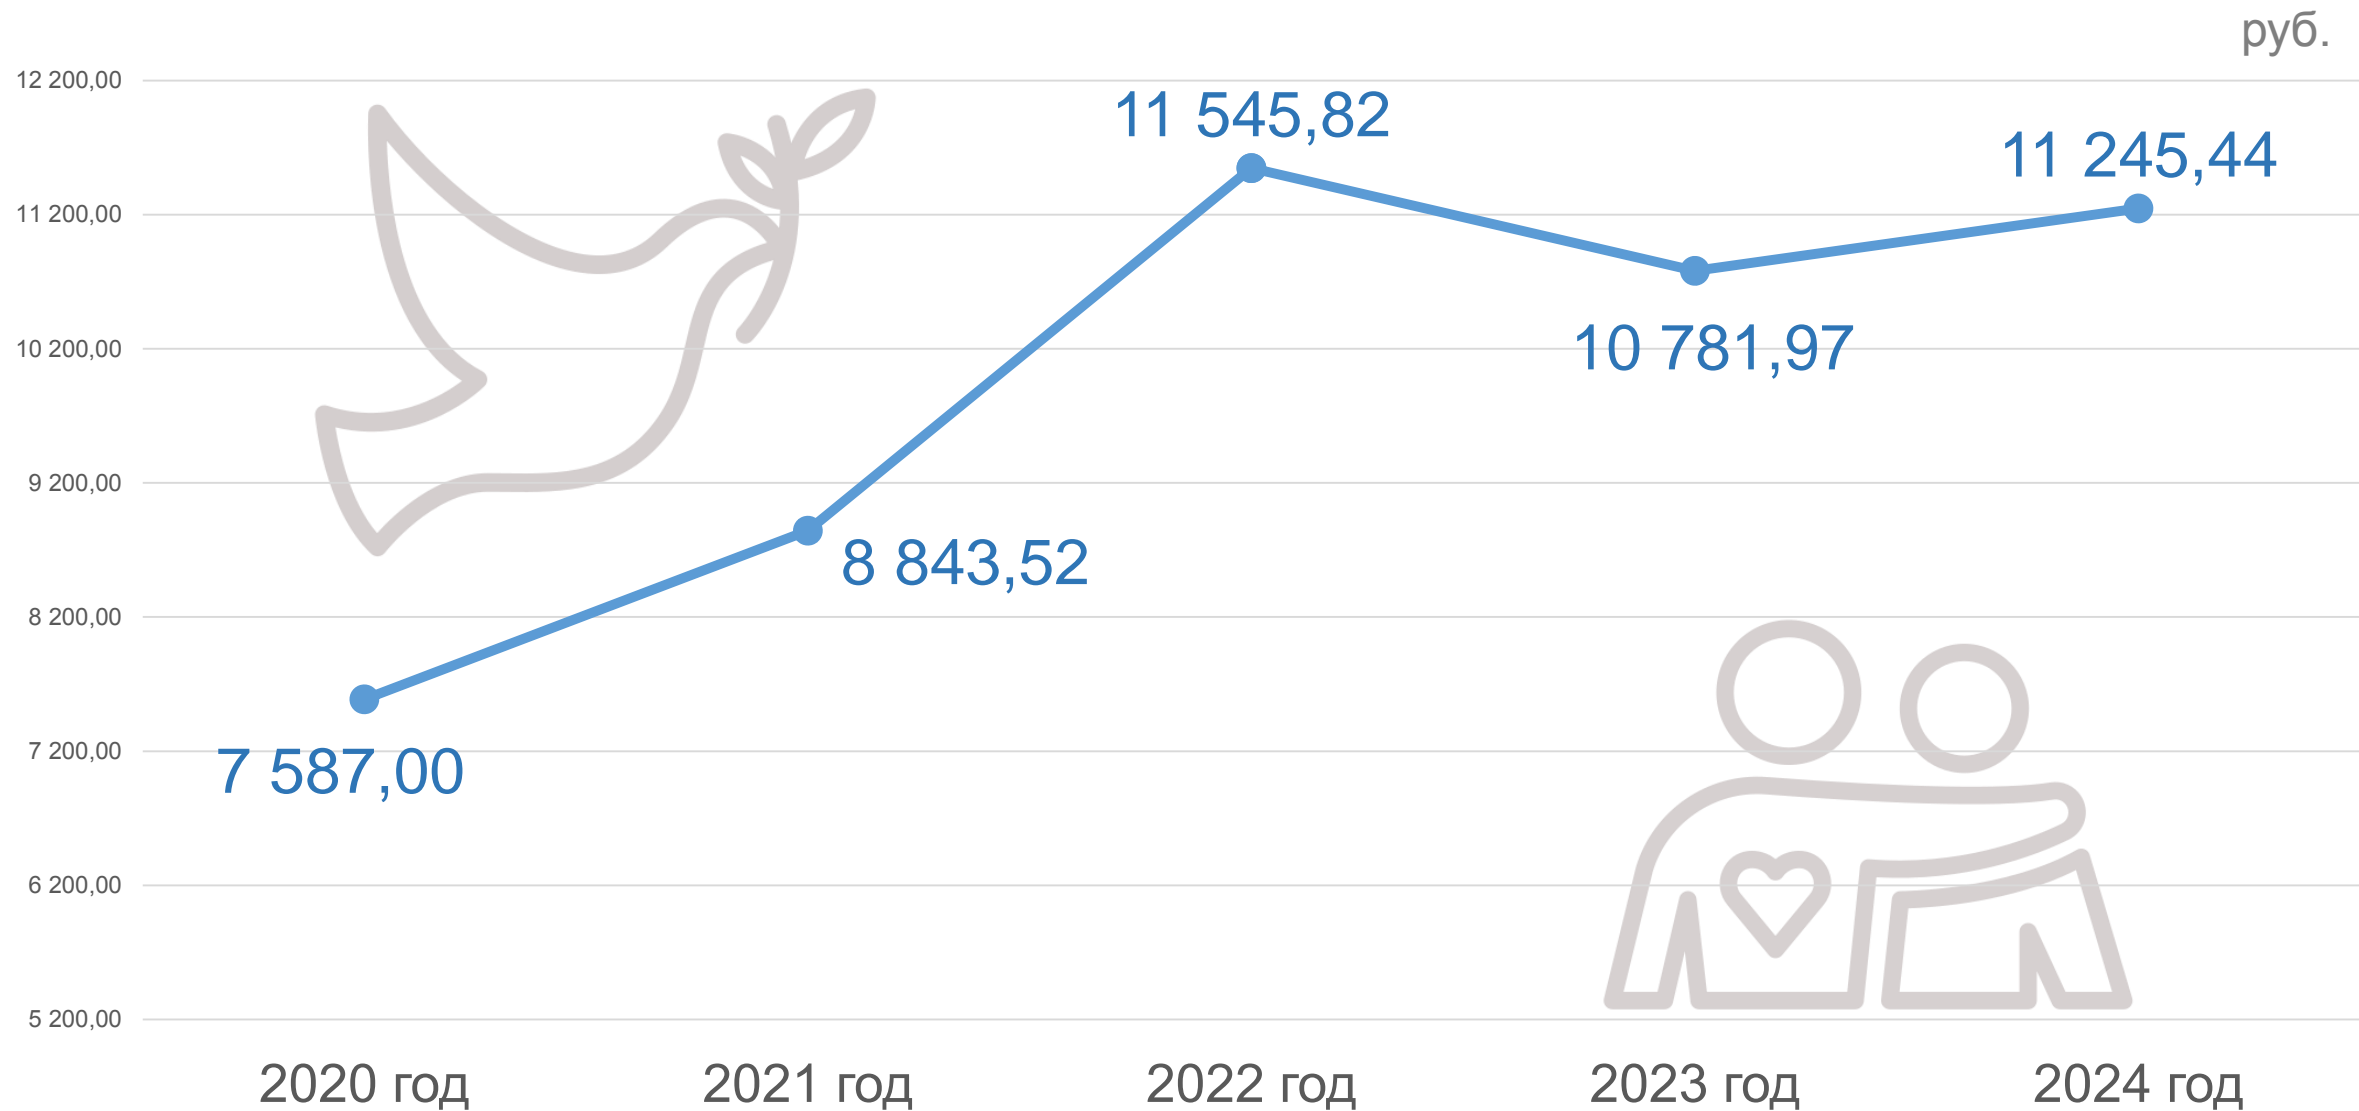

# Расходы на социальную поддержку отдельных категорий граждан

тыс. руб.

# Расходы, на социальную поддержку отдельных категорий граждан, в расчете на 1 жителя

# Структура расходов в сфере социальной политики

тыс. руб.