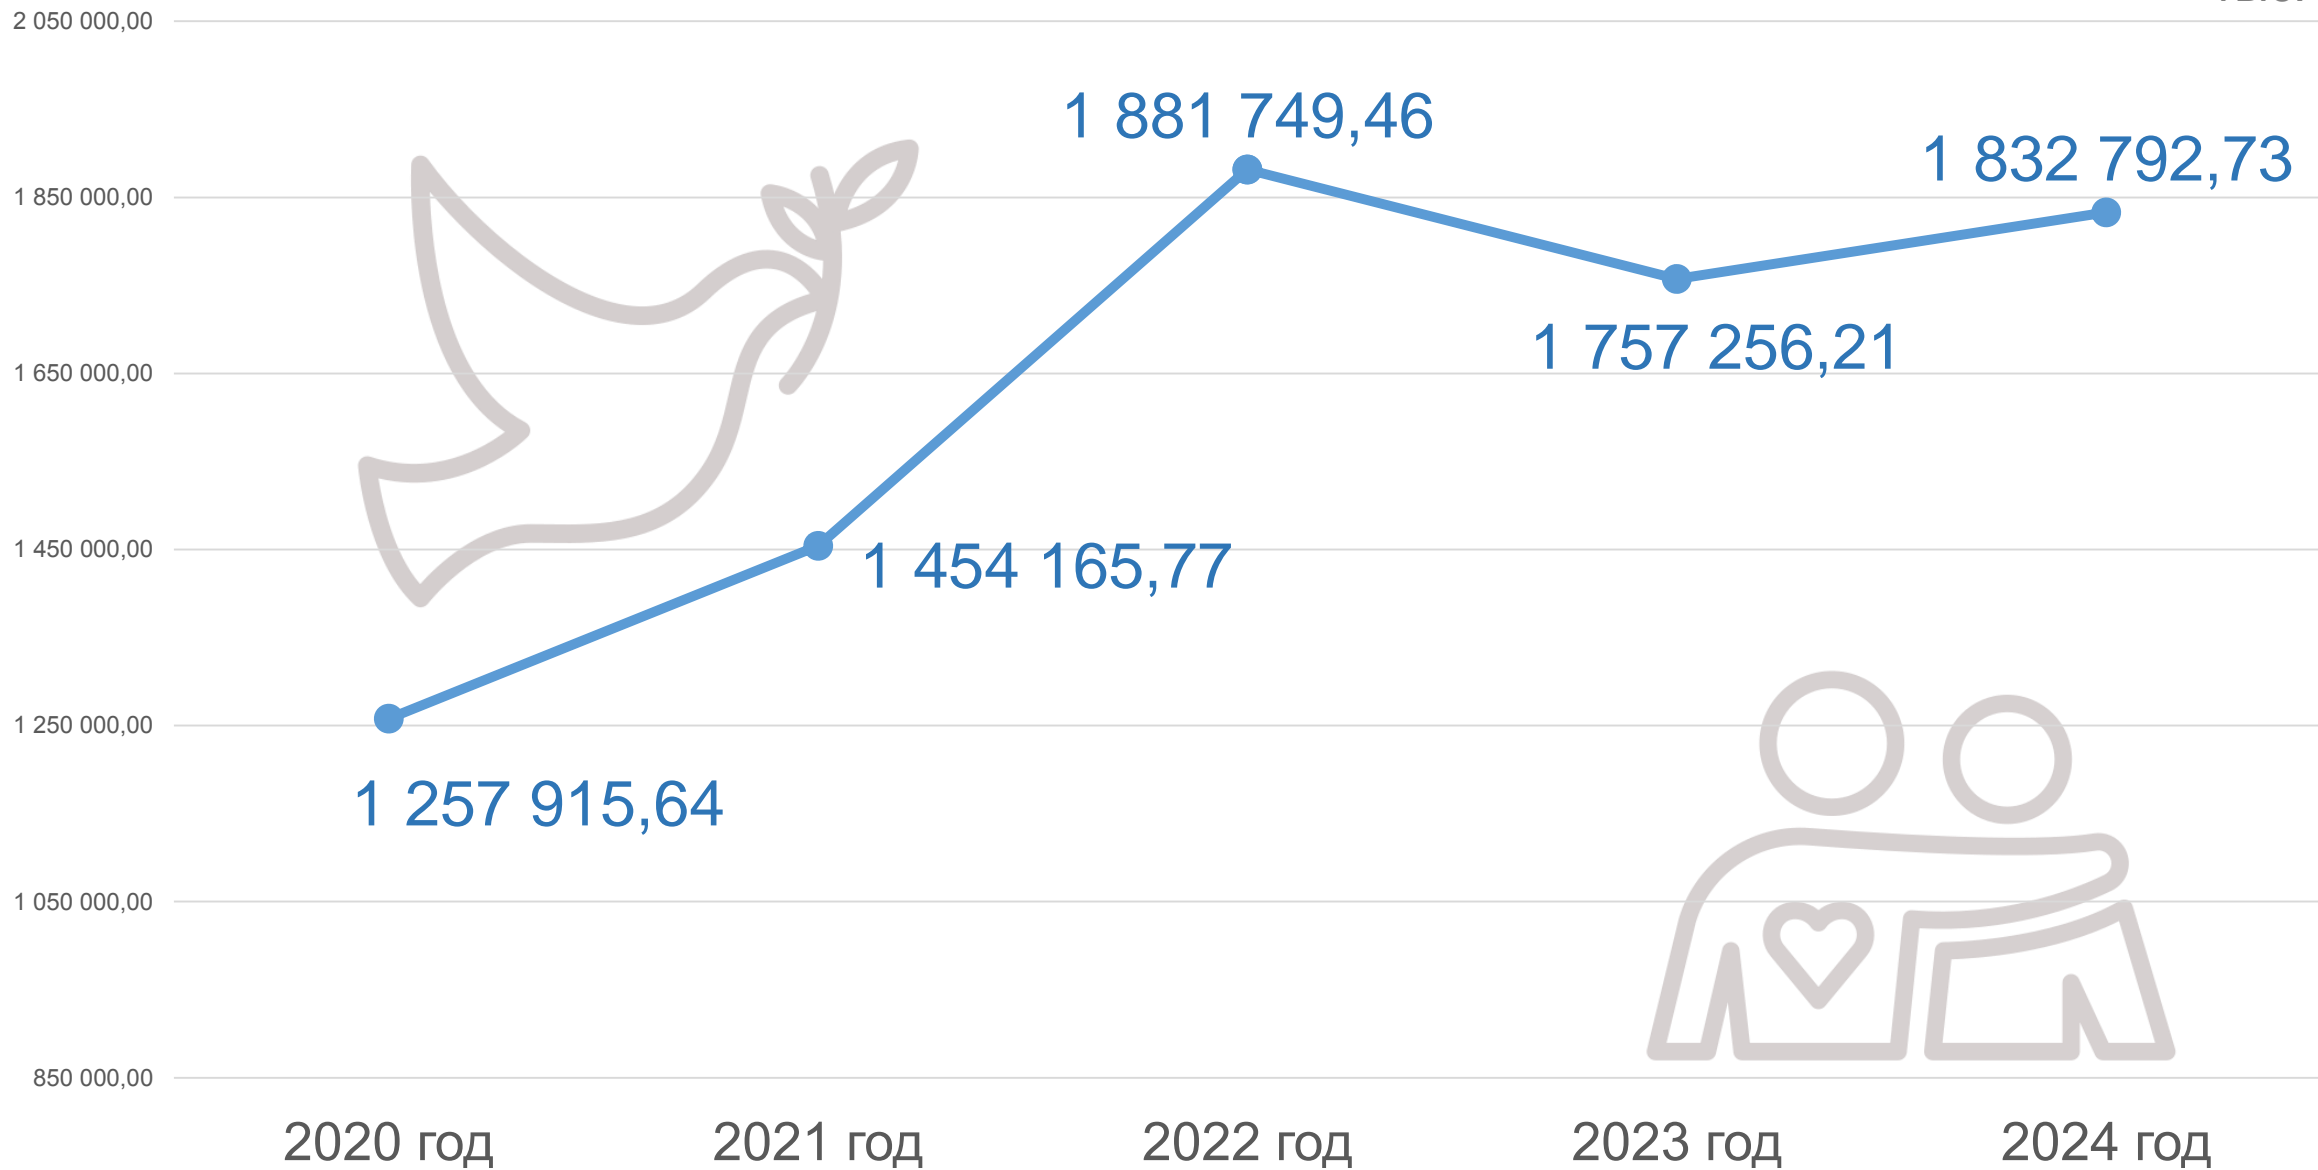

# Расходы на социальную поддержку отдельных категорий граждан

тыс. руб.

# Расходы, на социальную поддержку отдельных категорий граждан, в расчете на 1 жителя

# Структура расходов в сфере социальной политики

тыс. руб.