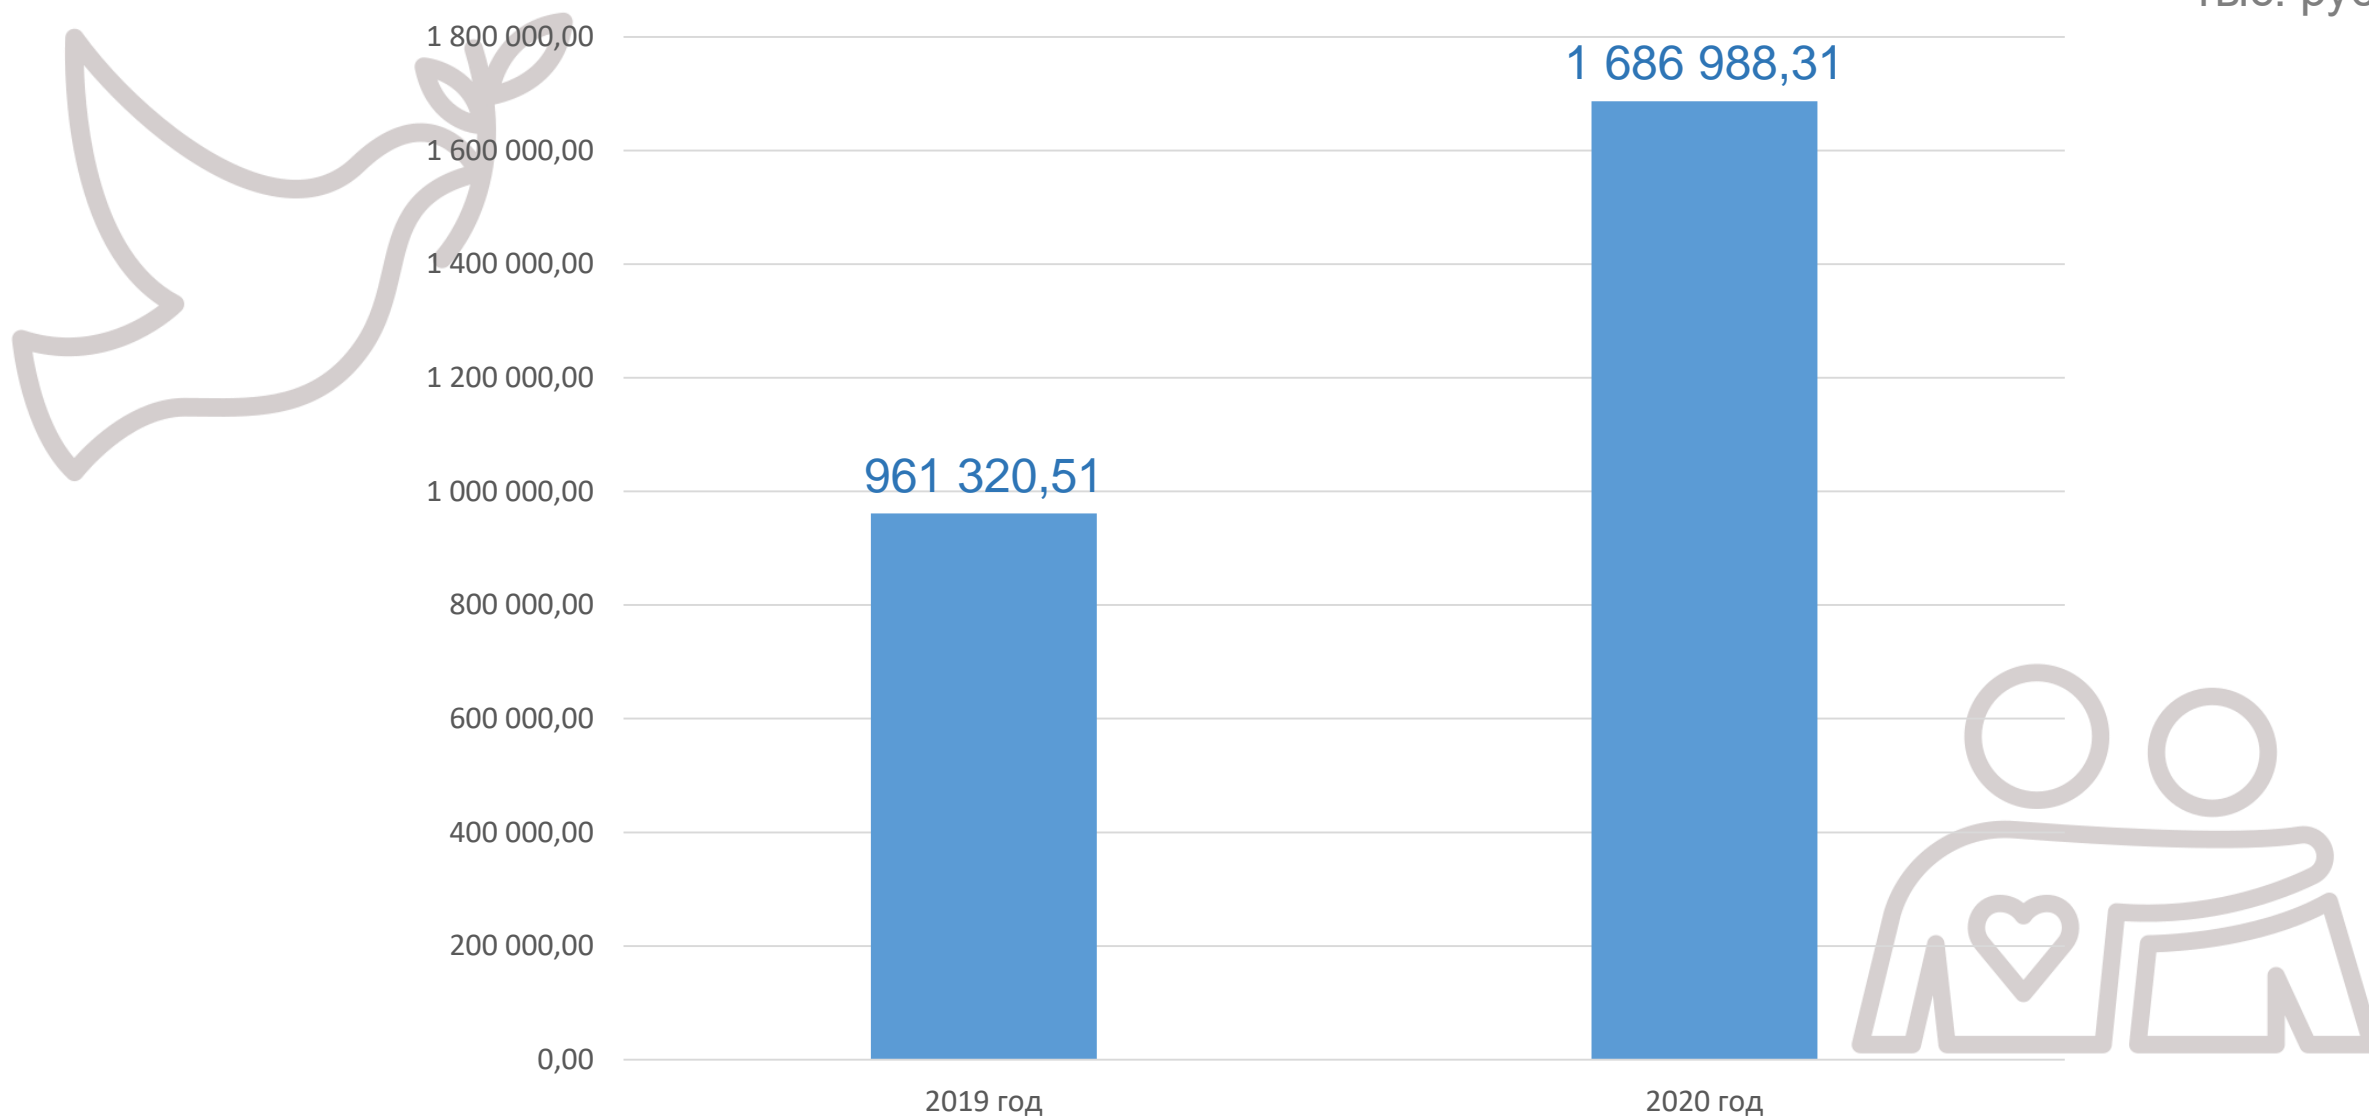

Расходы на социальную поддержку отдельных категорий граждан

тыс. руб.

Расходы, на социальную поддержку отдельных категорий граждан, в расчете на 1 жителя

Структура расходов в сфере социальной политики

тыс. руб.

■ Другие вопросы в области социальной политики

■ Охрана семьи и детства

■ Социальное обеспечение населения