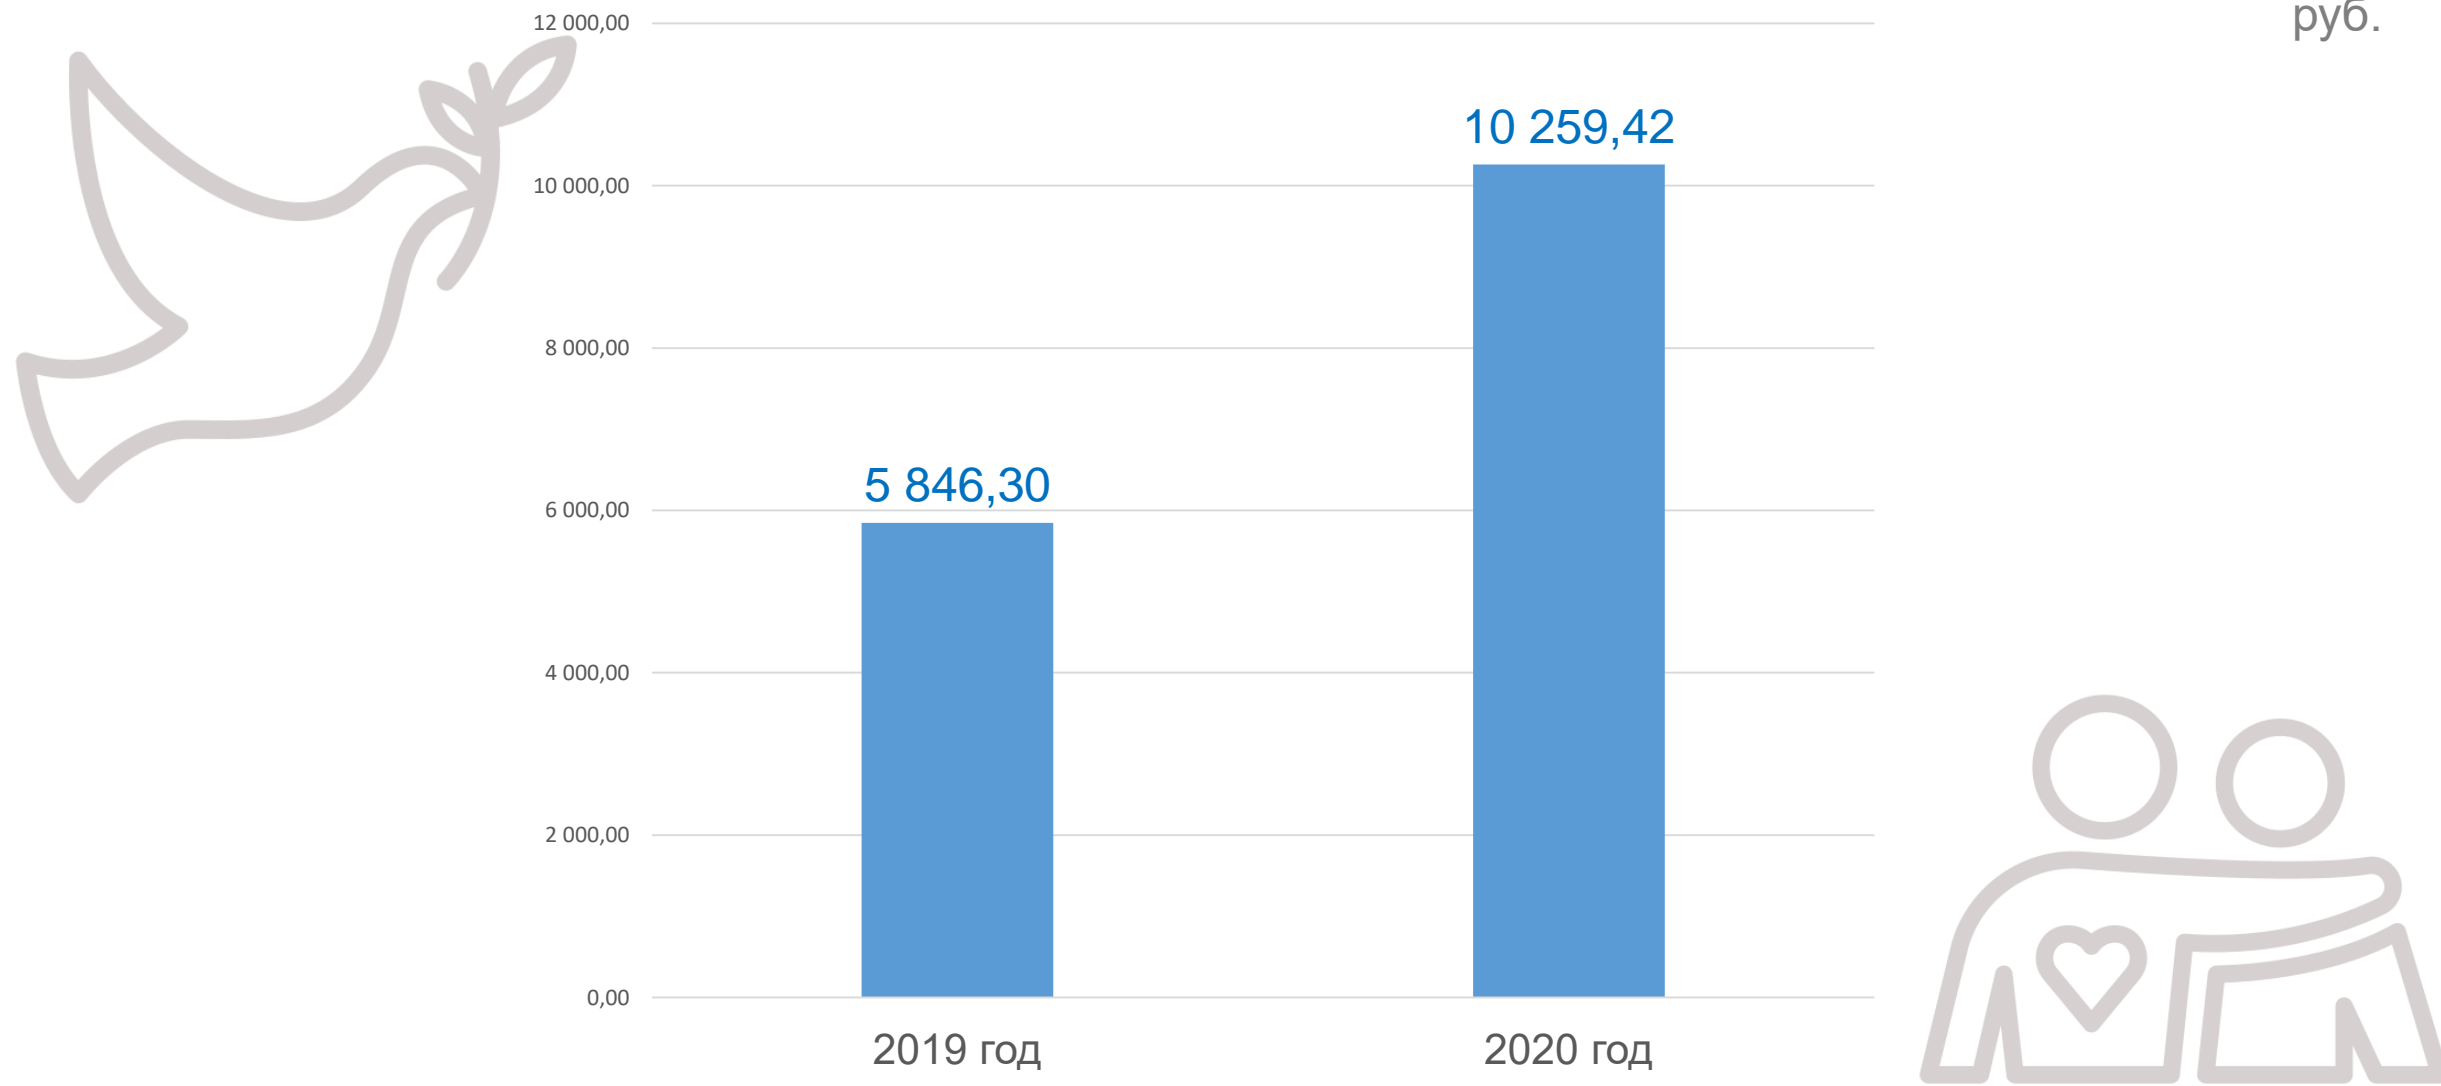

Расходы на социальную поддержку отдельных категорий граждан

тыс. руб.

Расходы, на социальную поддержку отдельных категорий граждан, в расчете на 1 жителя

Структура расходов в сфере социальной политики

тыс. руб.

■ Другие вопросы в области социальной политики

■ Охрана семьи и детства

■ Социальное обеспечение населения