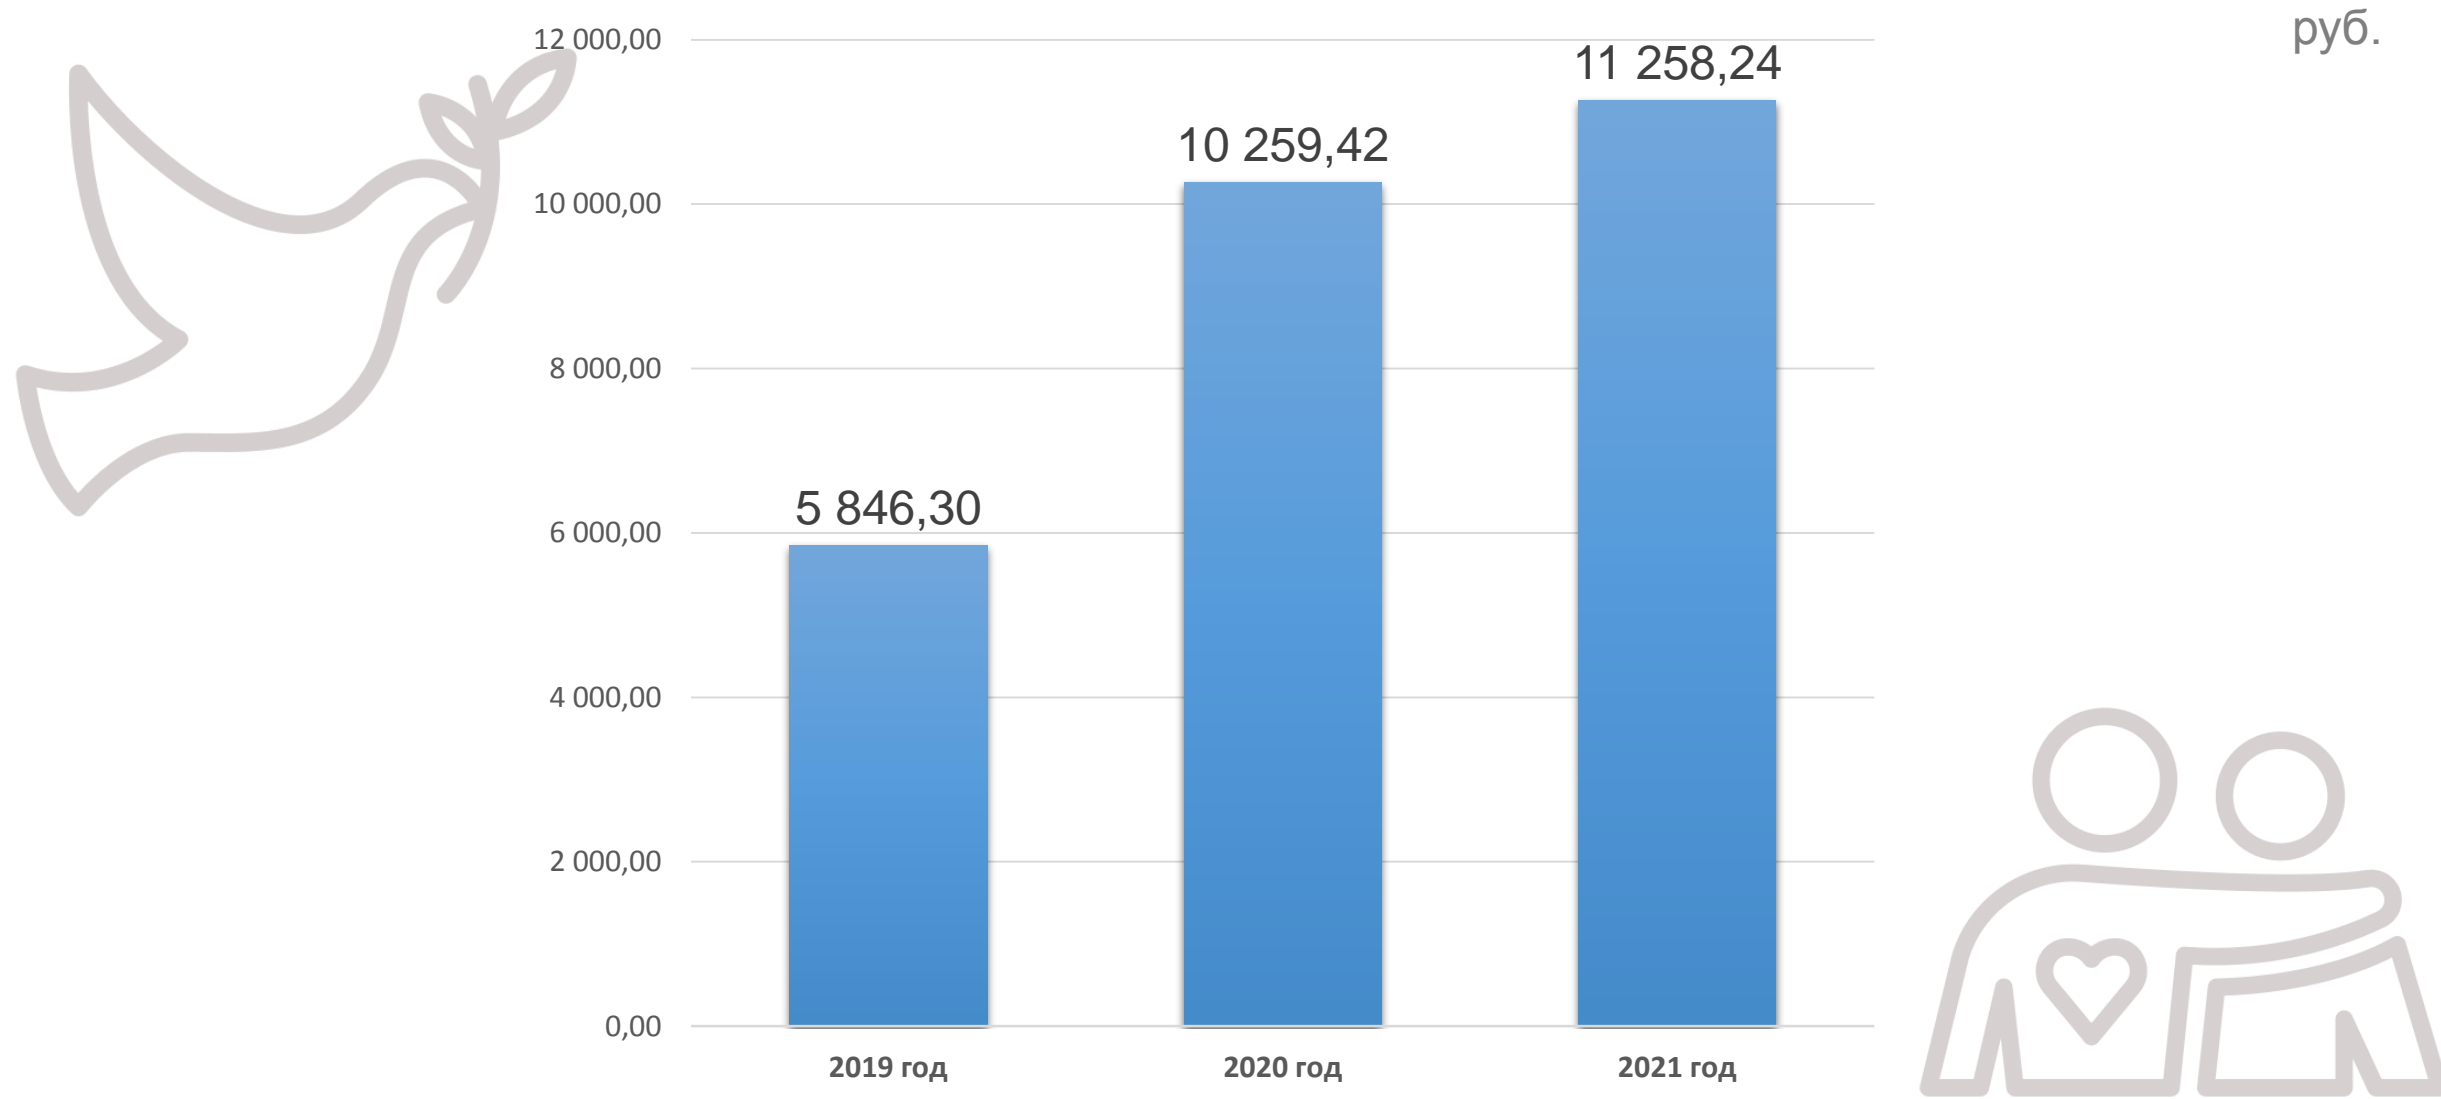

Расходы на социальную поддержку отдельных категорий граждан

тыс. руб.

Расходы, на социальную поддержку отдельных категорий граждан, в расчете на 1 жителя

Структура расходов в сфере социальной политики

тыс. руб.