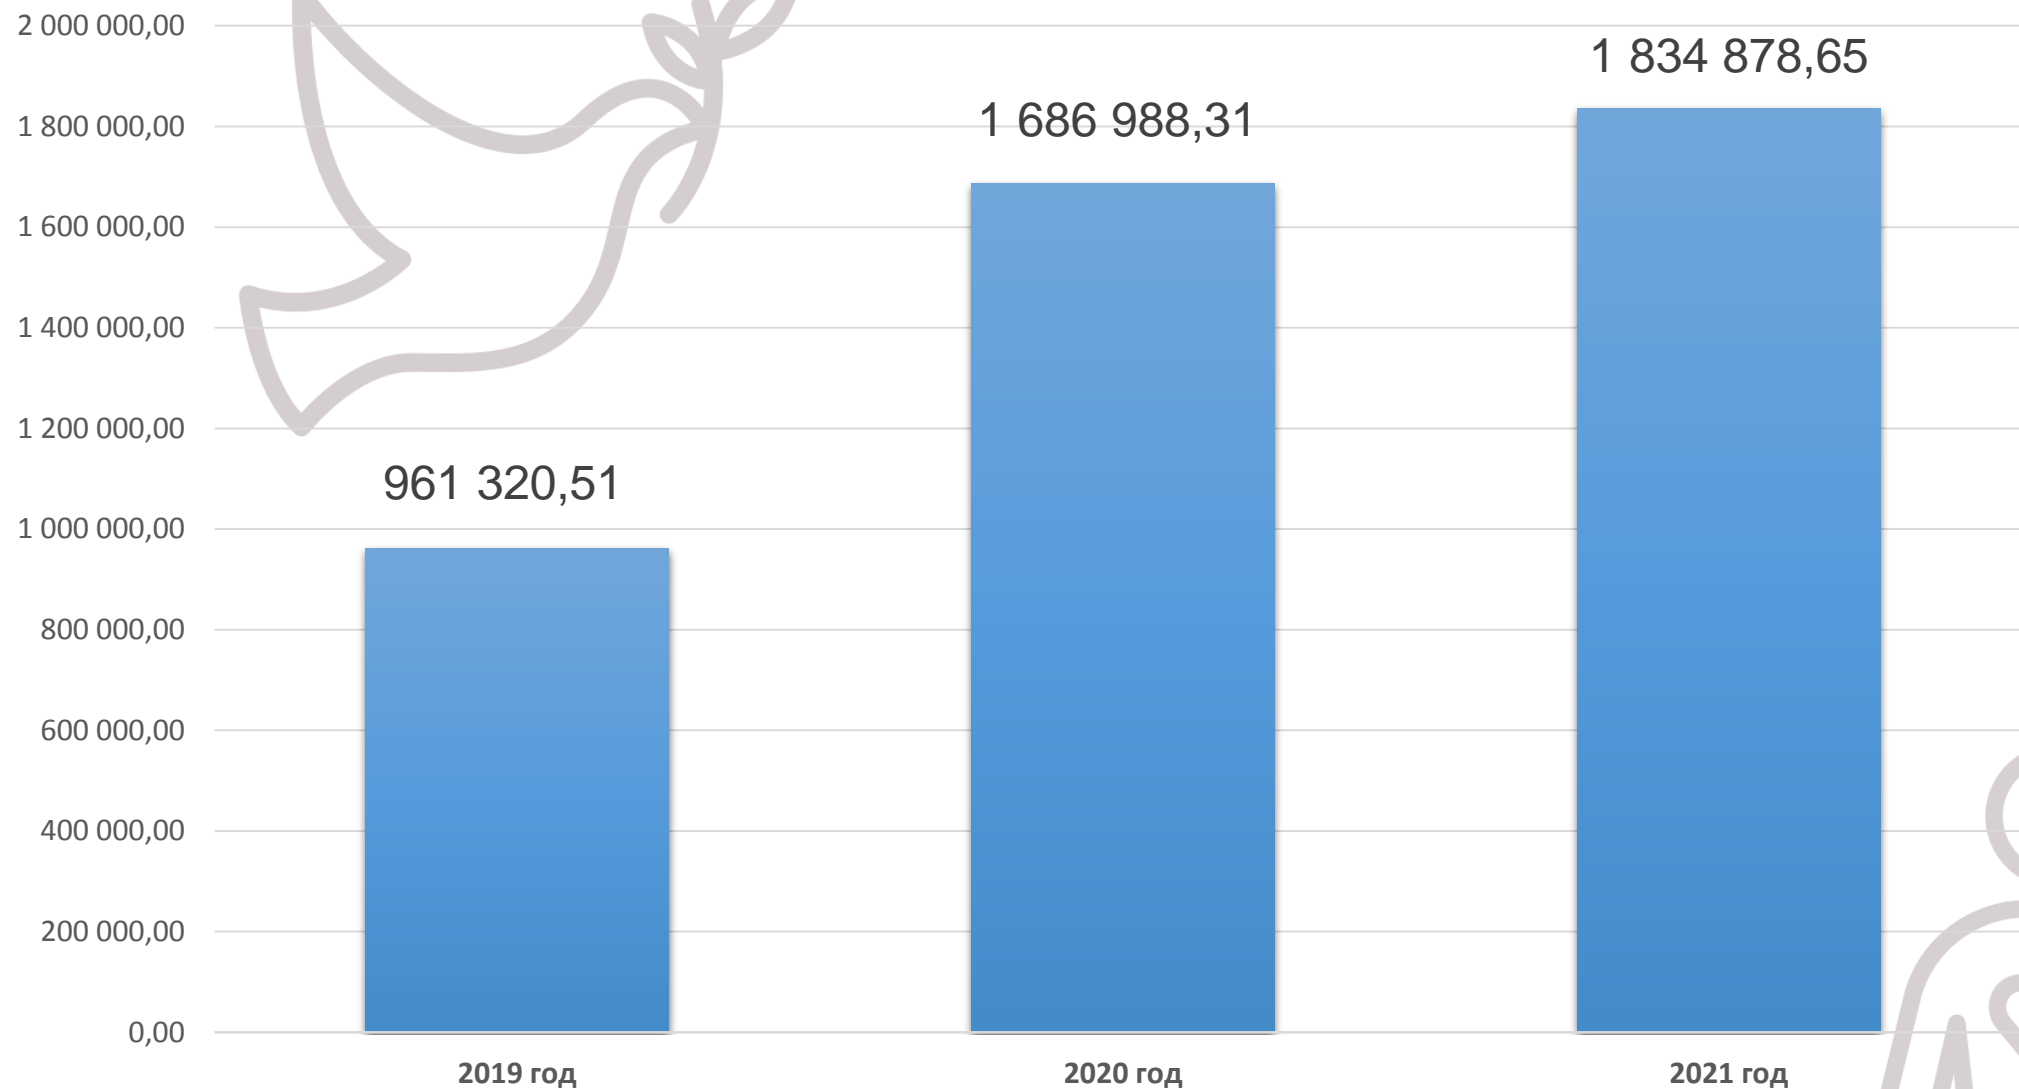

Расходы на социальную поддержку отдельных категорий граждан

тыс. руб.

Расходы, на социальную поддержку отдельных категорий граждан, в расчете на 1 жителя

Структура расходов в сфере социальной политики

тыс. руб.